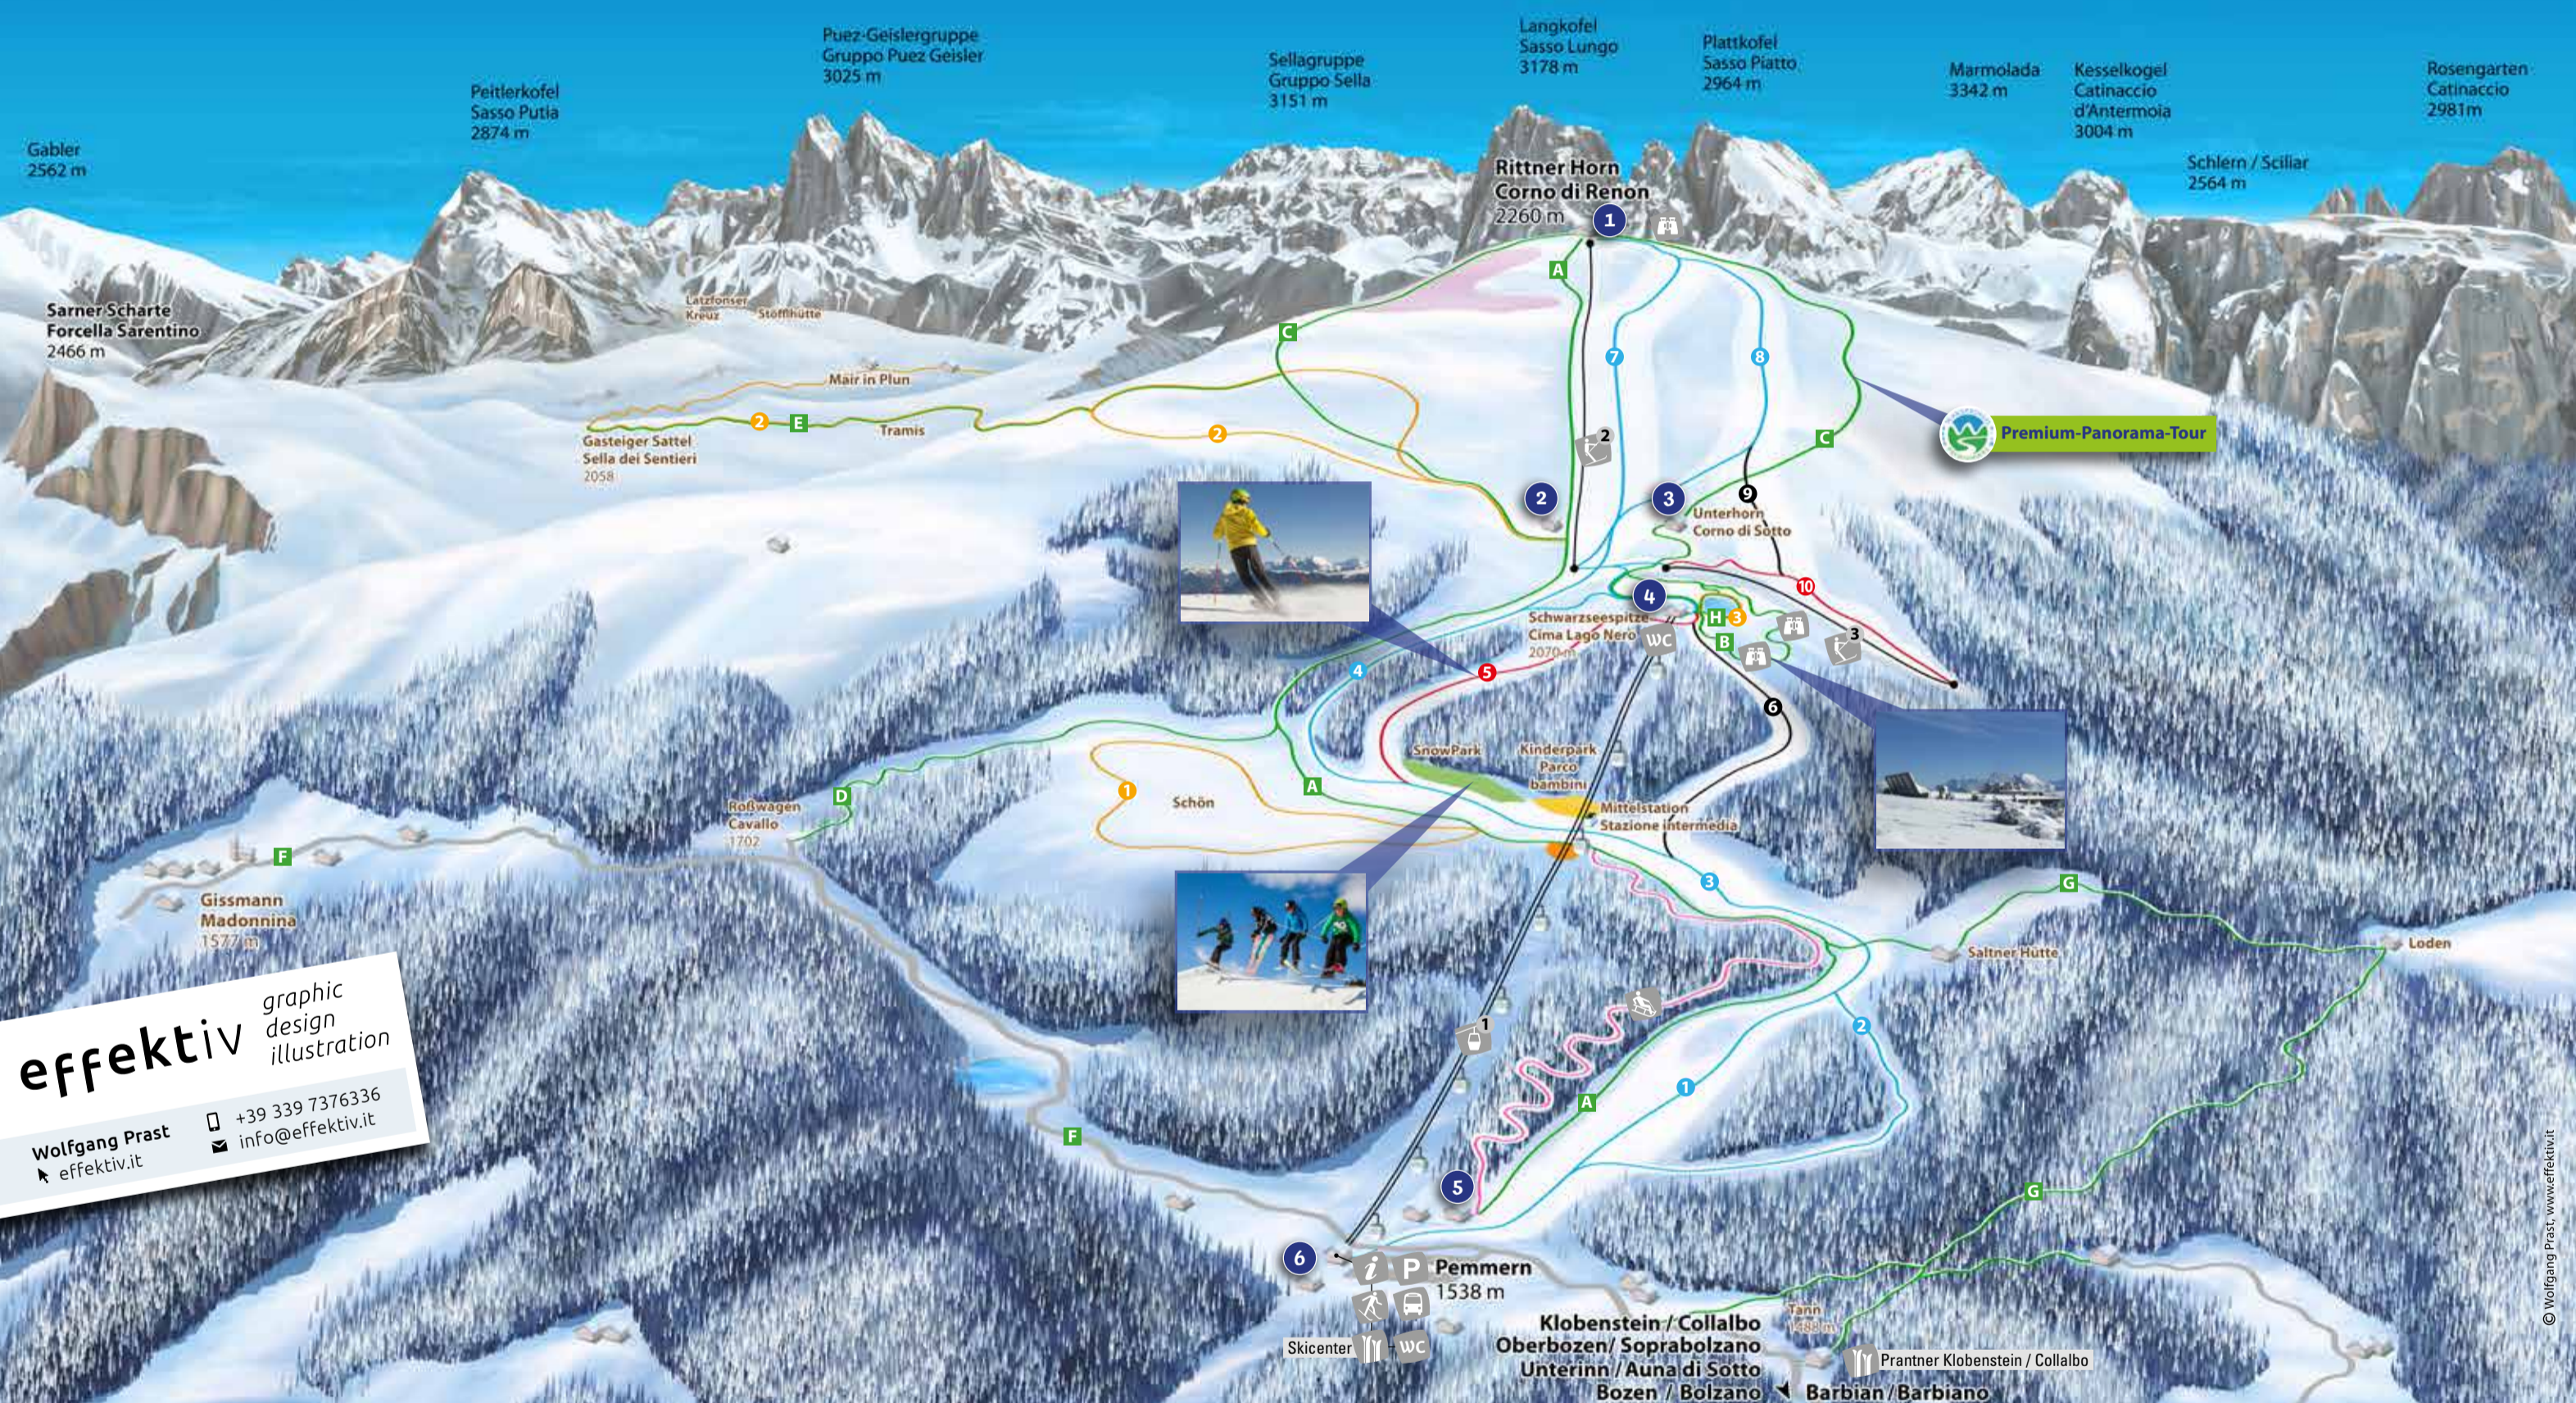

Das Familienskigebiet mit 360° Panorama

La zona sciistica per le famiglie con vista panoramica 360°

The Sci area for families with 360° view

Rittner Horn ... und dein Tag wird schön!

Corno del Renon ... a due passi dal cielo!

Corno del Renon ... you will never forget this magical place!

effektiv graphic design illustration
 Wolfgang Prast +39 339 7376336
 effektiv.it info@effektiv.it

- Aufstiegsanlagen**
 Impianti di risalita
 Lifts
- 1.538 - 2.060 m
 - 8er-Kabinenbahn**
 Mittelstation 1.840 m
Cabinovia da 8 persone
 Stazione intermedia 1.840 m
8 people cableway
 Midway station 1.840 m
 - 2.022 - 2.260 m
Skilift Rittner Horn
 - 1.840 - 2.010 m
Skilift Pennleger
- Skipisten**
 Piste
 Slopes
- 1 Pemmern
 - 2 Skiweg Pemmern
 - 3 Schön
 - 4 Skiweg Unterhorn
 - 5 Schwarzsee 1
 - 6 Schwarzsee 2
 - 7 Oberhorn 1
 - 8 Oberhorn 2
 - 9 Steilhang Pennleger
 - 10 Pennleger
- = leicht / facile / easy
 ● = mittel / media / medium
 ● = schwer / impegnativo / difficult

- Wanderwege**
 Sentieri escursionistici
 Hiking trails
- A Aufstieg Rittner Horn**
 Salita Corno del Renon
 Tour of the Rittner Horn
 - B Panoramarundweg**
 Sentiero panoramico
 Scenic trail tour
 - C Premium Panorama Tour**
 - D Roßwagenrunde**
 Ronda cavallo
 Tour of cavallo/Roßwagen
 - E Gasteiger Sattel**
 Sella dei sentieri
 Sella dei sentieri
 - F Gißmann**
 Madonnina
 - G Lodenrunde**
 Sentiero "Loden"
 Tour of the Loden
 - H Schwarzsee Rundwanderung**
 Passeggiata circolare Lago Nero
 Surrounding Blake Lake
- Achtung! A-H keine Wegbeschilderung
 Attenzione! A-H sentiero non segnato
 Attention! A-H Wintertrails not tagged*

- Langlaufloipe**
 Pista di sci da fondo
 Cross-country trails
- 1 Schönalm 5 km
 - 2 Rittner Horn 10 - 35 km
 - 3 Übungsstrecke
 Pista didattica
 Exercise track
- Rodelpiste**
 Discesa slittini
 Downhill sledging
- 2.500 m
- 125 Jahre | anni**
Raika Ritten
 Tel. +39 0471 357500 - www.raikaritten.it